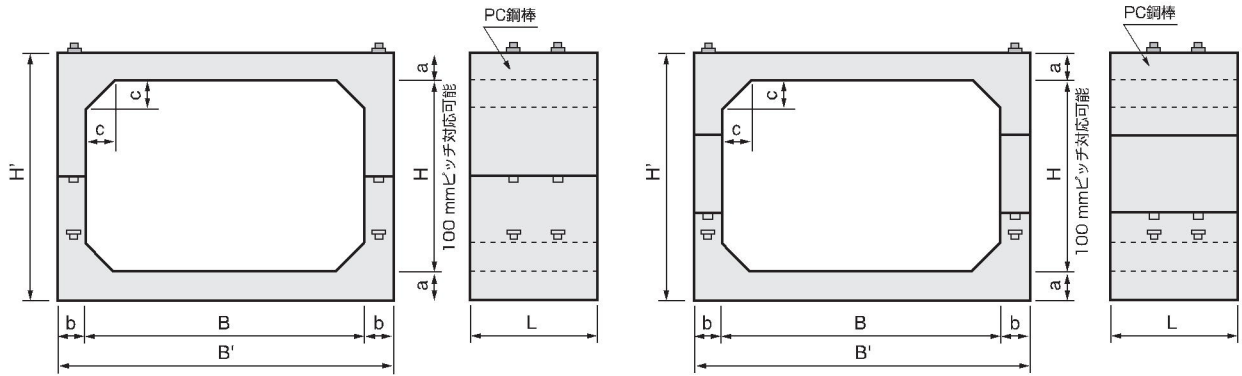

大型2分割・4分割ボックスカルバート 幅 4700~5200

カルバート製品

呼び名		寸法(mm)						参考質量(kg)
幅	高さ	総幅	総高	頂底板厚	側壁厚	ハンチ	長さ	
B	H	B'	H'	a	b	c	L	
4700	2000	5300	2760	380	300	300	1500	20280
	2500		3260					21405
	3000		3760					22530
	3500		4260					23655
	4000		4760					24780
	4500		5260					25905
	5000		5760					27030
4800	2000	5400	2760	380	300	300	1500	20565
	2500		3260					21690
	3000		3760					22815
	3500		4260					23940
	4000		4760					25065
	4500		5260					26190
	5000		5760					27315
4900	2000	5500	2760	380	300	300	1500	20850
	2500		3260					21975
	3000		3760					23100
	3500		4260					24225
	4000		4760					25350
	4500		5260					26475
	5000		5760					27600
5000	2000	5600	2760	380	300	300	1500	21135
	2500		3260					22260
	3000		3760					23385
	3500		4260					24510
	4000		4760					25635
	4500		5260					26760
	5000		5760					27885
5100	2000	5700	2800	400	300	300	1500	22275
	2500		3300					23400
	3000		3800					24525
	3500		4300					25650
	4000		4800					26775
	4500		5300					27900
	5000		5800					29025
5200	2000	5800	2800	400	300	300	1500	22575
	2500		3300					23700
	3000		3800					24825
	3500		4300					25950
	4000		4800					27075
	4500		5300					28200
	5000		5800					29325