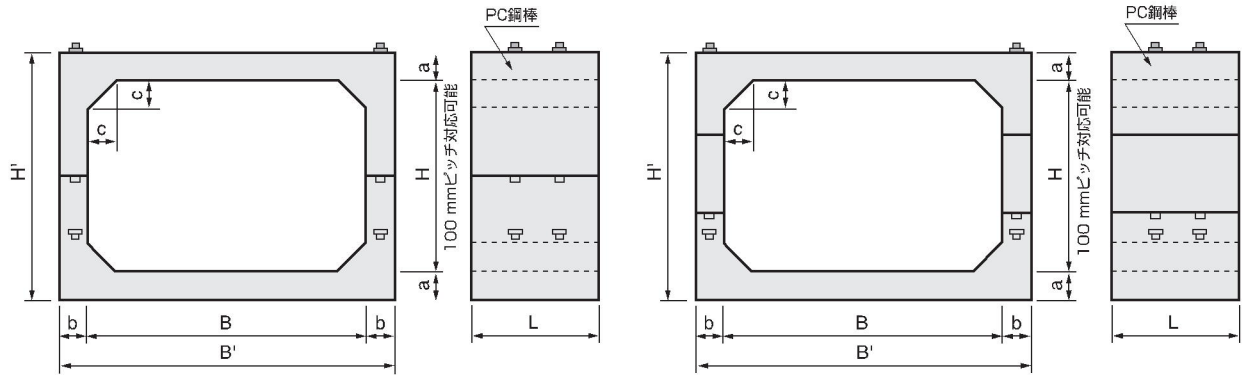

# 大型2分割・4分割ボックスカルバート 幅 5300~5800

呼び名		寸法(mm)						参考質量 (kg)
幅 B	高さ H	総幅 B'	総高 H'	頂底板厚 a	側壁厚 b	ハンチ c	長さ L	
5300	2000	5900	2800	400	300	300	1500	22875
	2500		3300					24000
	3000		3800					25125
	3500		4300					26250
	4000		4800					27375
	4500		5300					28500
	5000		5800					29625
5400	2000	6000	2800	400	300	300	1500	23175
	2500		3300					24300
	3000		3800					25425
	3500		4300					26550
	4000		4800					27675
	4500		5300					28800
	5000		5800					29925
5500	2000	6100	2800	400	300	300	1500	23475
	2500		3300					24600
	3000		3800					25725
	3500		4300					26850
	4000		4800					27975
	4500		5300					29100
	5000		5800					30225
5600	2000	6200	2800	400	300	300	1500	23775
	2500		3300					24900
	3000		3800					26025
	3500		4300					27150
	4000		4800					28275
	4500		5300					29400
	5000		5800					30525
5700	2000	6300	2800	400	300	300	1500	24075
	2500		3300					25200
	3000		3800					26325
	3500		4300					27450
	4000		4800					28575
	4500		5300					29700
	5000		5800					30825
5800	2000	6400	2800	400	300	300	1500	24375
	2500		3300					25500
	3000		3800					26625
	3500		4300					27750
	4000		4800					28875
	4500		5300					30000
	5000		5800					31125