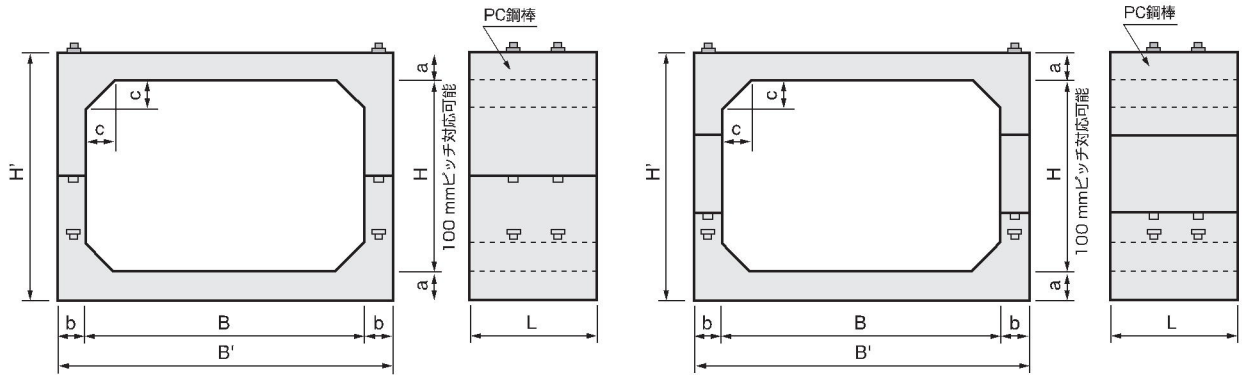

大型2分割・4分割ボックスカルバート 幅 8300~8800

カルバート製品

| 呼び名 | | 寸法(mm) | | | | | | 参考質量(kg) |
|------|------|--------|------|------|-----|-----|------|----------|
| 幅 | 高さ | 総幅 | 総高 | 頂底板厚 | 側壁厚 | ハンチ | 長さ | |
| B | H | B' | H' | a | b | c | L | |
| 8300 | 2000 | 9000 | 3000 | 500 | 350 | 300 | 1000 | 26450 |
| | 2500 | | 3500 | | | | | 27325 |
| | 3000 | | 4000 | | | | | 28200 |
| | 3500 | | 4500 | | | | | 29075 |
| | 4000 | | 5000 | | | | | 29950 |
| | 4500 | | 5500 | | | | | 30825 |
| | 5000 | | 6000 | | | | | 31700 |
| 8400 | 2000 | 9100 | 3000 | 500 | 350 | 300 | 1000 | 26700 |
| | 2500 | | 3500 | | | | | 27575 |
| | 3000 | | 4000 | | | | | 28450 |
| | 3500 | | 4500 | | | | | 29325 |
| | 4000 | | 5000 | | | | | 30200 |
| | 4500 | | 5500 | | | | | 31075 |
| | 5000 | | 6000 | | | | | 31950 |
| 8500 | 2000 | 9200 | 3000 | 500 | 350 | 300 | 1000 | 26950 |
| | 2500 | | 3500 | | | | | 27825 |
| | 3000 | | 4000 | | | | | 28700 |
| | 3500 | | 4500 | | | | | 29575 |
| | 4000 | | 5000 | | | | | 30450 |
| | 4500 | | 5500 | | | | | 31325 |
| | 5000 | | 6000 | | | | | 32200 |
| 8600 | 2000 | 9300 | 3000 | 500 | 350 | 300 | 1000 | 27200 |
| | 2500 | | 3500 | | | | | 28075 |
| | 3000 | | 4000 | | | | | 28950 |
| | 3500 | | 4500 | | | | | 29825 |
| | 4000 | | 5000 | | | | | 30700 |
| | 4500 | | 5500 | | | | | 31575 |
| | 5000 | | 6000 | | | | | 32450 |
| 8700 | 2000 | 9400 | 3000 | 500 | 350 | 300 | 1000 | 27450 |
| | 2500 | | 3500 | | | | | 28325 |
| | 3000 | | 4000 | | | | | 29200 |
| | 3500 | | 4500 | | | | | 30075 |
| | 4000 | | 5000 | | | | | 30950 |
| | 4500 | | 5500 | | | | | 31825 |
| | 5000 | | 6000 | | | | | 32700 |
| 8800 | 2000 | 9500 | 3000 | 500 | 350 | 300 | 1000 | 27700 |
| | 2500 | | 3500 | | | | | 28575 |
| | 3000 | | 4000 | | | | | 29450 |
| | 3500 | | 4500 | | | | | 30325 |
| | 4000 | | 5000 | | | | | 31200 |
| | 4500 | | 5500 | | | | | 32075 |
| | 5000 | | 6000 | | | | | 32950 |