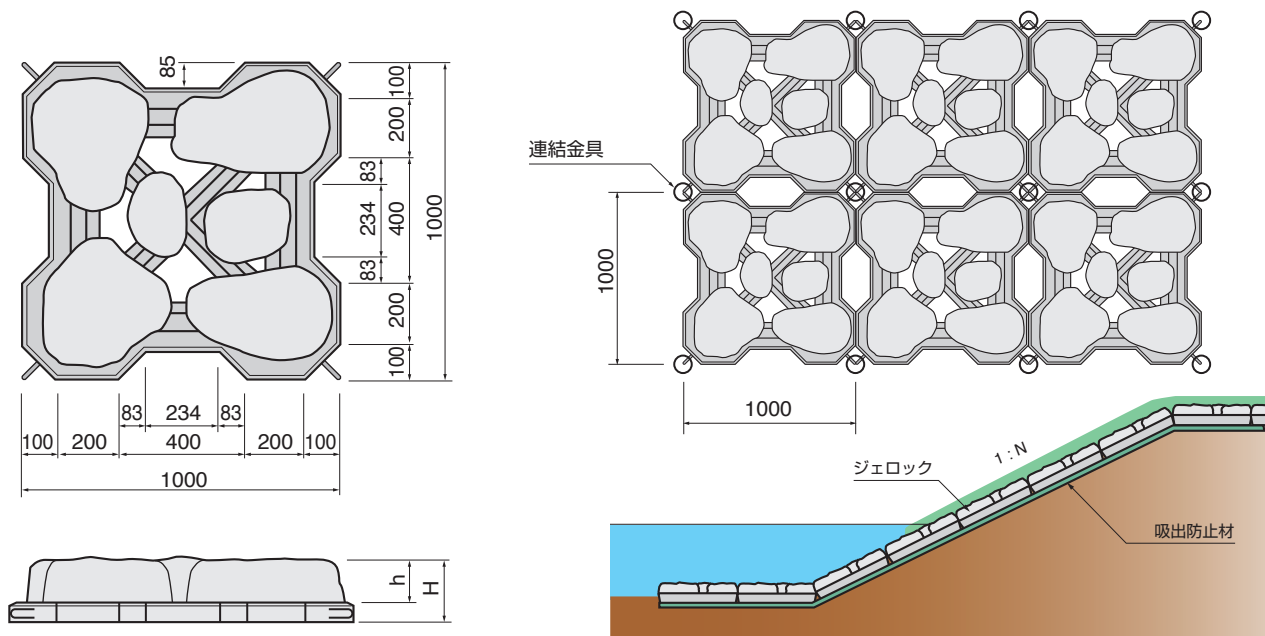

製品バリエーション

ジェロック、透水型ジェロック

底床式透水型ジェロック

底床式透水型ジェロック割石

製品図

呼び名	寸法(mm)		参考質量 (kg)	
	h	H		
透水型ジェロック	150型	80	150	176
	200型	130	200	242
	300型	130	250	300

呼び名	寸法(mm)		参考質量 (kg)	
	h	H		
底床式透水型ジェロック	250型	130	200	250
	300型	130	250	310

呼び名	寸法(mm)		参考質量 (kg)	
	h	H		
底床式透水型ジェロック割石	250型	130	200	258

呼び名	寸法(mm)		参考質量 (kg)	
	h	H		
ジェロック	350型	130	240	350