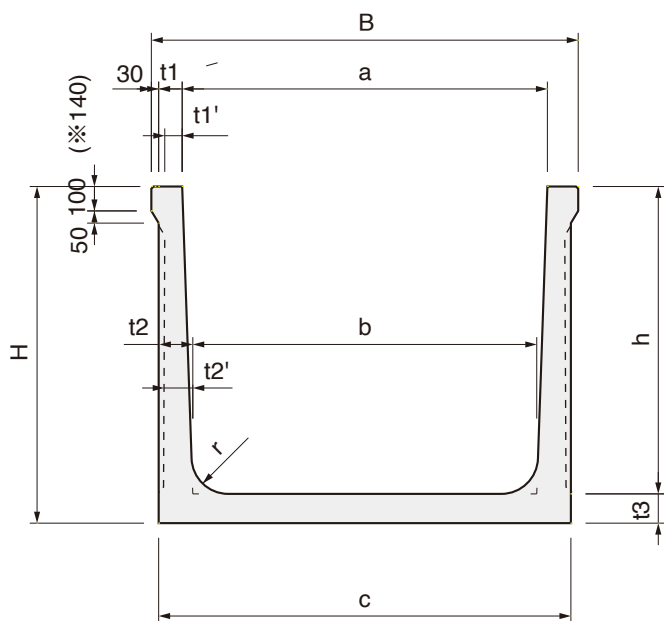

M-IFリューム

H700 H800

※H1200以上とする

呼び名		寸法(mm)											参考質量(kg)				
h(深)×a(幅)	H	h	a	B	b	c	t1	t1'	t2	t2'	t3	r	張出し無しタイプ	張出し有りタイプ			
700	795	700	600	800	550	740								840			
			700	900	650	840								890			
			800	1000	750	940									930		
			900	1100	850	1040										980	
			1000	1200	950	1140										1020	
			1100	1300	1050	1240										1070	
			1200	1400	1150	1340										1110	
			1300	1500	1250	1440	70	55	95	70	95	100				1160	
			1400	1600	1350	1540										1200	
			1500	1700	1450	1640										1250	
			1600	1800	1550	1740										1290	
			1700	1900	1650	1840										1330	
			1800	2000	1750	1940										1380	
1900	2100	1850	2040										1420				
2000	2200	1950	2140										1470				
800	895	800	600	800	550	740								920			
			700	900	650	840								960			
			800	1000	750	940									1010		
			900	1100	850	1040										1050	
			1000	1200	950	1140										1100	
			1100	1300	1050	1240										1140	
			1200	1400	1150	1340										1180	
			1300	1500	1250	1440	70	55	95	75	95	100				1230	
			1400	1600	1350	1540										1270	
			1500	1700	1450	1640										1320	
			1600	1800	1550	1740										1360	
			1700	1900	1650	1840										1410	
			1800	2000	1750	1940										1450	
1900	2100	1850	2040										1490				
2000	2200	1950	2140										1540				