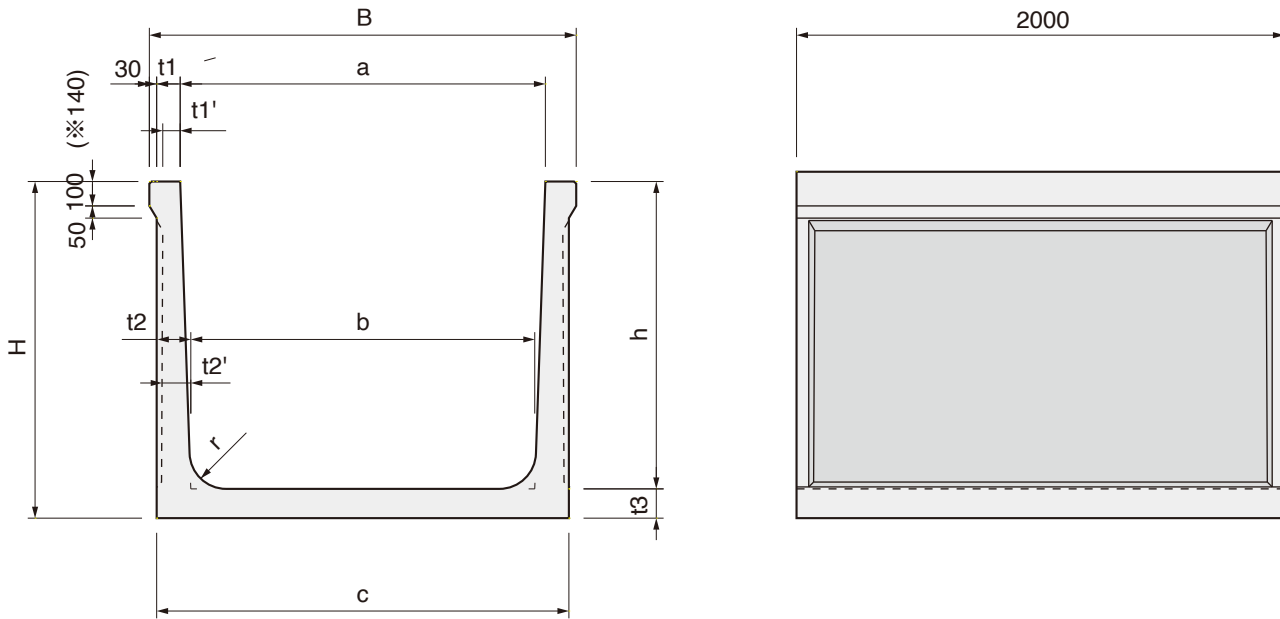

M-II フリューム

H700 H800

*H1200以上とする

呼び名		寸法(mm)											参考質量(kg)				
h(深)×a(幅)	H	h	a	B	b	c	t1	t1'	t2	t2'	t3	r	張出し無しタイプ	張出し有りタイプ			
700	790	700	600	800	550	740								830			
			700	900	650	840								870			
			800	1000	750	940									910		
			900	1100	850	1040										950	
			1000	1200	950	1140										1000	
			1100	1300	1050	1240										1040	
			1200	1400	1150	1340										1080	
			1300	1500	1250	1440	70	55	95	70	90	100				1120	
			1400	1600	1350	1540										1170	
			1500	1700	1450	1640										1210	
			1600	1800	1550	1740										1250	
			1700	1900	1650	1840										1290	
			1800	2000	1750	1940										1330	
1900	2100	1850	2040										1380				
2000	2200	1950	2140										1420				
800	890	800	600	800	550	740								900			
			700	900	650	840									940		
			800	1000	750	940									980		
			900	1100	850	1040										1020	
			1000	1200	950	1140										1070	
			1100	1300	1050	1240										1110	
			1200	1400	1150	1340										1150	
			1300	1500	1250	1440	70	55	95	75	90	100				1190	
			1400	1600	1350	1540										1240	
			1500	1700	1450	1640										1280	
			1600	1800	1550	1740										1320	
			1700	1900	1650	1840										1360	
			1800	2000	1750	1940										1410	
1900	2100	1850	2040										1450				
2000	2200	1950	2140										1490				