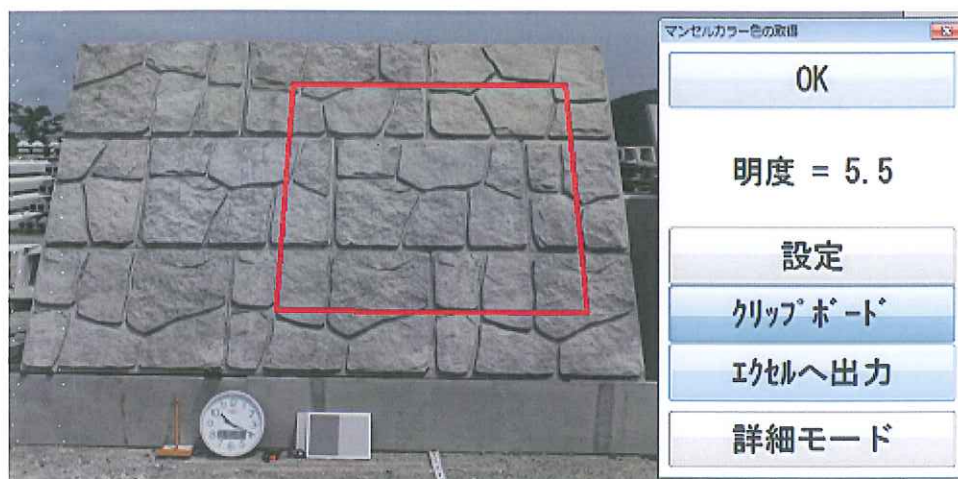

明度証明書

株式会社ミルコン 殿

貴社より依頼を受けた「オリジナル・ロック・スーパー」の平均明度は、次の通りであることを証明します。

平均明度 5.5

製品名 : オリジナル・ロック・スーパー
規格寸法 : 縦 800mm×横 1250mm
製造工場 : 株式会社ミルコン 丸岡工場
製造日 : 2015年2月17日
撮影場所 : 株式会社ミルコン 丸岡工場
撮影日時 : 2015年6月15日 午前10時20分
撮影時天候 : 晴れ
撮影時照度 : 85,800 (lx)
撮影機材 : FUJIFILM FINEPIX F770EXR
備考 :