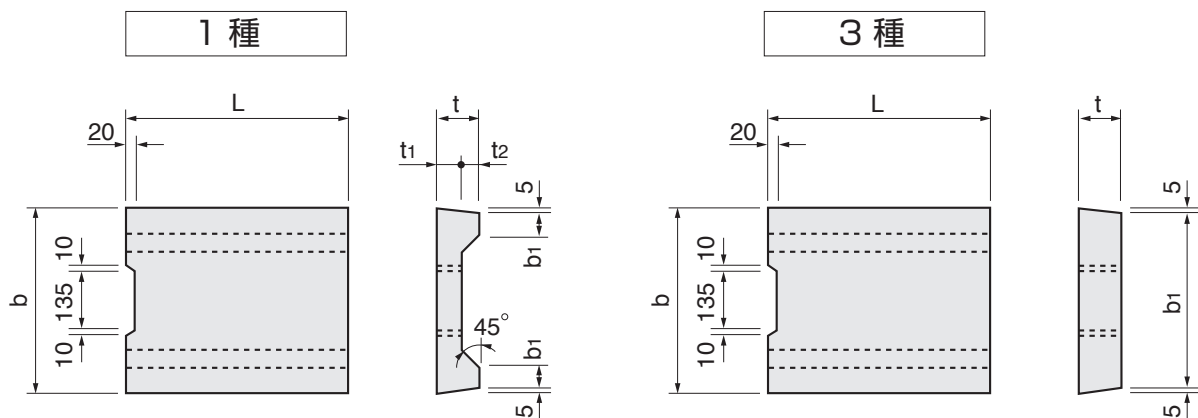

落ちふた式U形側溝ふた

JIS A 5372

形状寸法

両手掛け

種類	呼び名	寸法(mm)						参考質量(kg)
		b	b1	t	t1	t2	L	
1種	250	362	50	90	55	35	500	28
	300	412	51	95		40		32
	400	512		110	65	45		45
	500	622	56	125	75	50		65
3種	250	362	352	90	-	-	500	36
	300	412	402	95				44
	400	512	502	110				65
	500	622	612	125				90

片手掛け

種類	呼び名	寸法(mm)						参考質量(kg)
		b	b1	t	t1	t2	L	
1種	250	362	50	90	55	35	500	28
	300	412	51	95		40		32
	400	512		110	65	45		45
	500	622	56	125	75	50		65
3種	250	362	352	90	-	-	500	36
	300	412	402	95				44
	400	512	502	110				65
	500	622	612	125				90