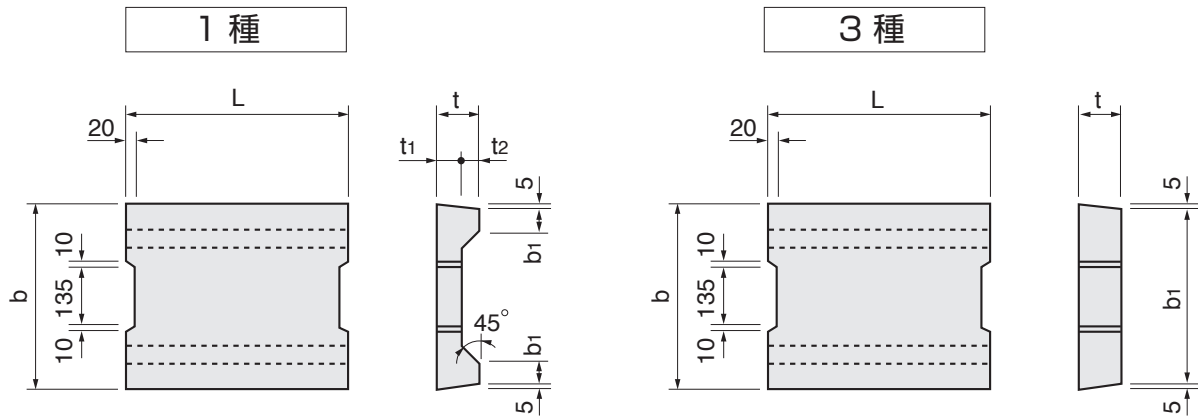

落ちふた式U形側溝ふた

JIS A 5372

形状寸法

両手掛け

種類	呼び名	寸法(mm)						参考質量(kg)
		b	b1	t	t1	t2	L	
1種	250	362	50	90	55	35	500	28
	300	412	51	95		40		32
	400	512		110	65	45		45
	500	622	56	125	75	50		65
3種	250	362	352	90	-	-	500	36
	300	412	402	95				44
	400	512	502	110				65
	500	622	612	125				90

片手掛け

種類	呼び名	寸法(mm)						参考質量(kg)
		b	b1	t	t1	t2	L	
1種	250	362	50	90	55	35	500	28
	300	412	51	95		40		32
	400	512		110	65	45		45
	500	622	56	125	75	50		65
3種	250	362	352	90	-	-	500	36
	300	412	402	95				44
	400	512	502	110				65
	500	622	612	125				90