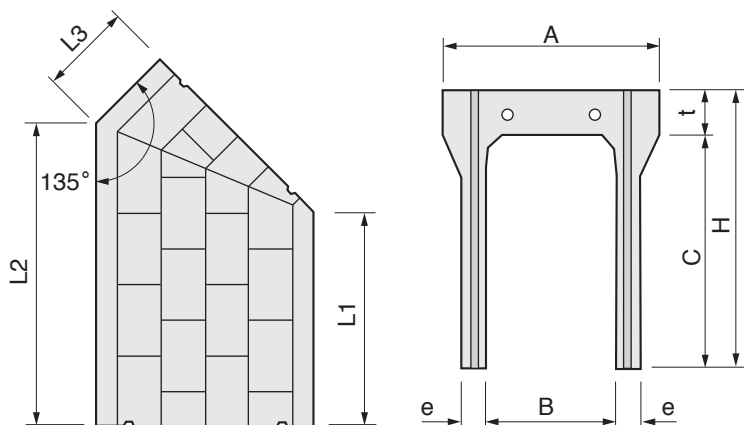

無騒音側溝 / T-25対応

リボーンFU側溝 [コーナー用]

[NETIS] No.CG-980014-V

幅 300~500

呼び名		寸法(mm)								参考質量 (kg)	
幅 B	高さ	A	C	H	t	e	L1	L2	L3		
300	300		350	450						161	
	400		450	550		55				179	
	500		550	650						198	
	600		650	750						308	
	700		750	850						342	
	800	500	850	950				500	708	208	376
	900		950	1050	100						410
	1000		1050	1150		100					444
	1100		1150	1250							478
	1200		1250	1350							512
	1300		1350	1450							546
1400		1450	1550							580	
400	400		450	570						245	
	500		550	670		60				267	
	600		650	770						288	
	700		750	870						420	
	800		850	970						458	
	900	610	950	1070	120		500	753	253	495	
	1000		1050	1170						533	
	1100		1150	1270		105				571	
	1200		1250	1370						609	
	1300		1350	1470						647	
	1400		1450	1570						685	
1500		1550	1670						723		
500	400		450	575						397	
	500		550	675						409	
	600		650	775						451	
	700		750	875						493	
	800		850	975						535	
	900		950	1075						577	
	1000	720	1050	1175	125	110	500	798	298	620	
	1100		1150	1275						662	
	1200		1250	1375						704	
	1300		1350	1475						746	
	1400		1450	1575						788	
	1500		1550	1675						830	
	1600		1650	1775						872	
1700		1750	1875						915		