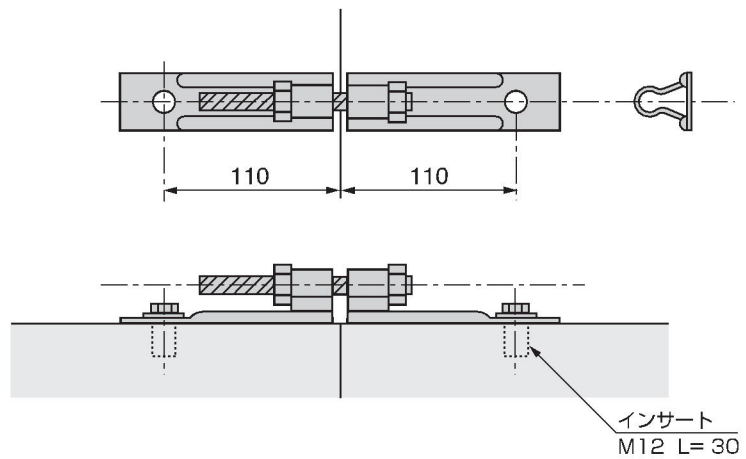

連結詳細図

呼び名		寸法(mm)				参考質量 (kg)
高さ H	上幅 B	底幅 B'	縁厚 C	底厚 D	下幅 M	
500	400	360			458	336
	500	460			558	360
	600	560			658	384
	700	660	50	50	758	407
	800	760			858	431
	900	860			958	455
	1000	960			1058	478
600	400	352			471	430
	500	452			571	459
	600	552			671	487
	700	652	50	60	771	515
	800	752			871	543
	900	852			971	571
	1000	952			1071	600

●連結金具付きも対応可能です。 ●用水用には止水用ゴムを装着いたします。