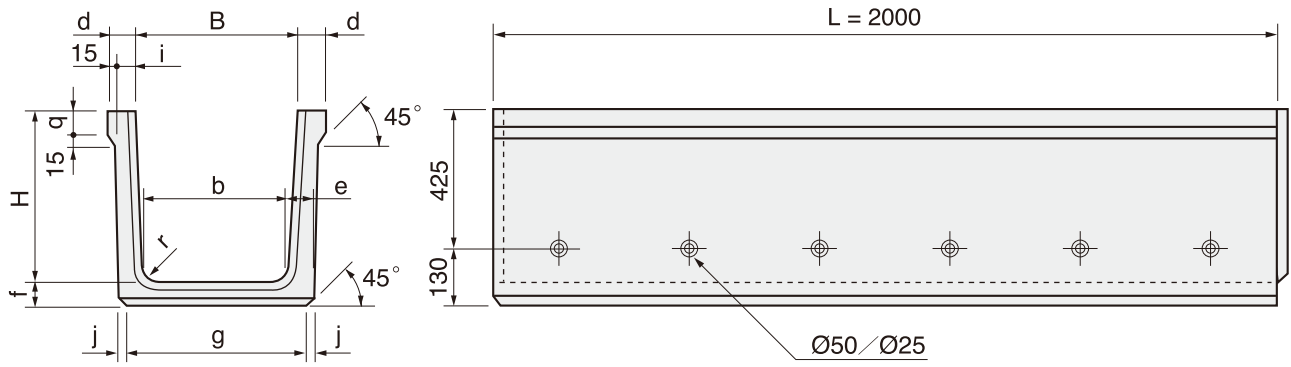

# 有孔フリーム

B-400~500

呼び名 H x B	寸法 (mm)									参考質量 (kg)
	b	d	e	f	g	i	j	r	q	
500 x 400	360	55	55	55	429	40	20	50	50	355
500 x 500	460				529					380