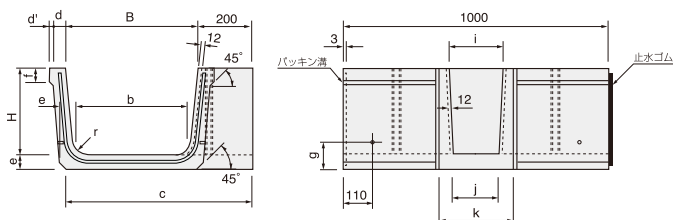

ジョイントベンチフリューム・分水

呼び名	寸法 (mm)														参考質量 (kg)
	B	H	b	c	d	d'	e	f	r	g	i	j	k	k'	
300	300	200	260	500	30	10	40	30	40	80	150	130	220	240	78
400	400	260	345	598	40	15	50	40	50	110	200	180	280	300	127
500	500	320	435	695	45	15	55	45	60	130	200	180	280	300	168
600	600	380	520	790	45	-	60	-	60	130	200	180	280	300	203