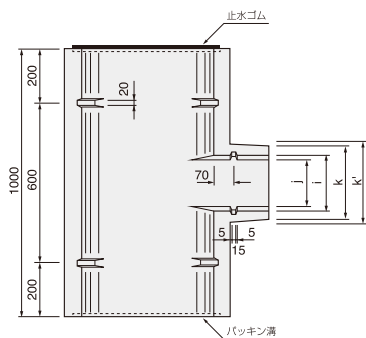

ジョイントベンチフリューム・分水

呼び名	寸法 (mm)														参考質量 (kg)
	B	H	b	c	d	d'	e	f	r	g	i	j	k	k'	
300	300	200	260	500	30	10	40	30	40	80	150	130	220	240	78
400	400	260	345	598	40	15	50	40	50	110	200	180	280	300	127
500	500	320	435	695	45	15	55	45	60	130	200	180	280	300	168
600	600	380	520	790	45	-	60	-	60	130	200	180	280	300	203