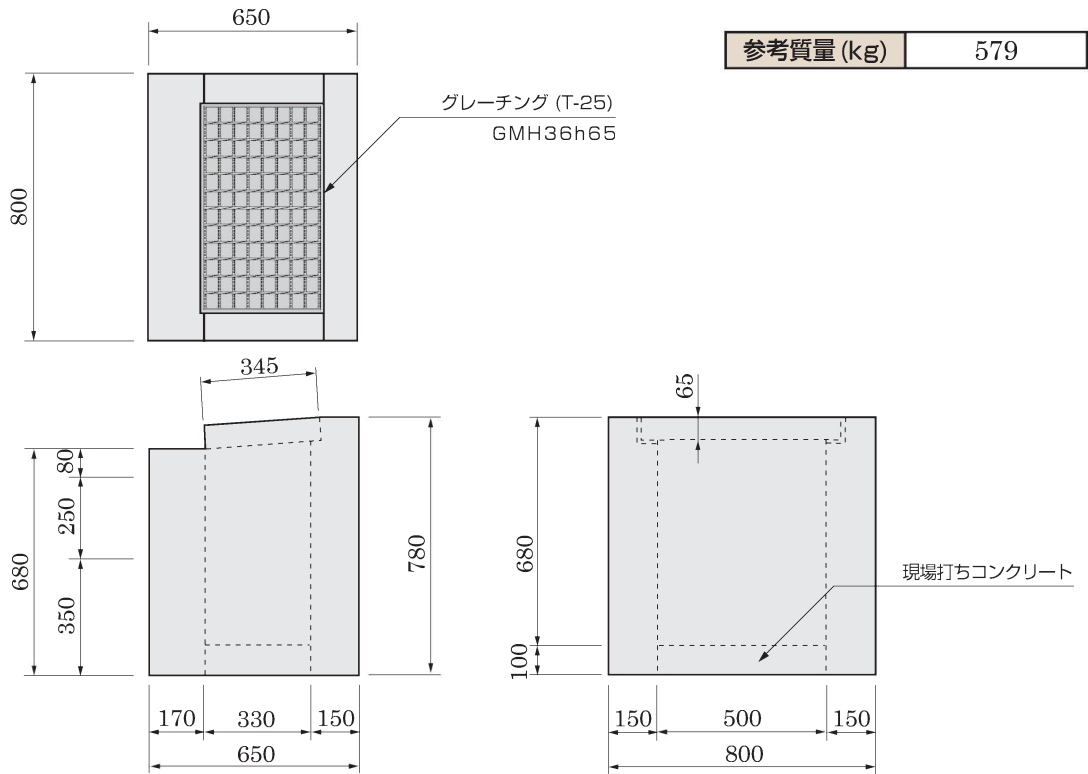

県市柵

T-25 対応
330x500x780

集水柵

T-25 対応
350x600x850