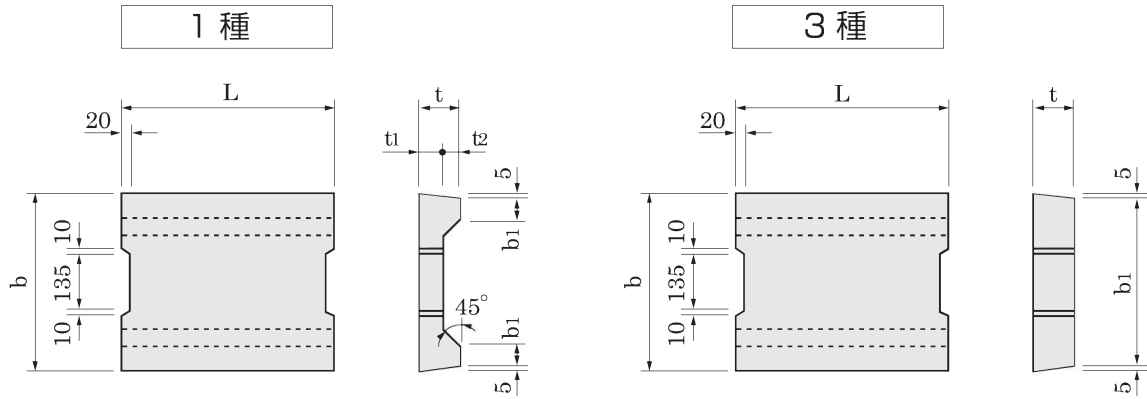

落ちふた式U形側溝ふた

JIS A 5372

形状寸法

両手掛け

種類	呼び名	寸法(mm)						参考質量(kg)
		b	b1	t	t1	t2	L	
1種	250	362	50	90	55	35	500	28
	300	412	51	95		40		32
	400	512		110	45	45		
	500	622	56	125	50	65		
3種	250	362	352	90	-	-	500	36
	300	412	402	95	-	-		44
	400	512	502	110	-	-		65
	500	622	612	125	-	-		90

片手掛け

種類	呼び名	寸法(mm)						参考質量(kg)
		b	b1	t	t1	t2	L	
1種	250	362	50	90	55	35	500	28
	300	412	51	95		40		32
	400	512		110	45	45		
	500	622	56	125	50	65		
3種	250	362	352	90	-	-	500	36
	300	412	402	95	-	-		44
	400	512	502	110	-	-		65
	500	622	612	125	-	-		90