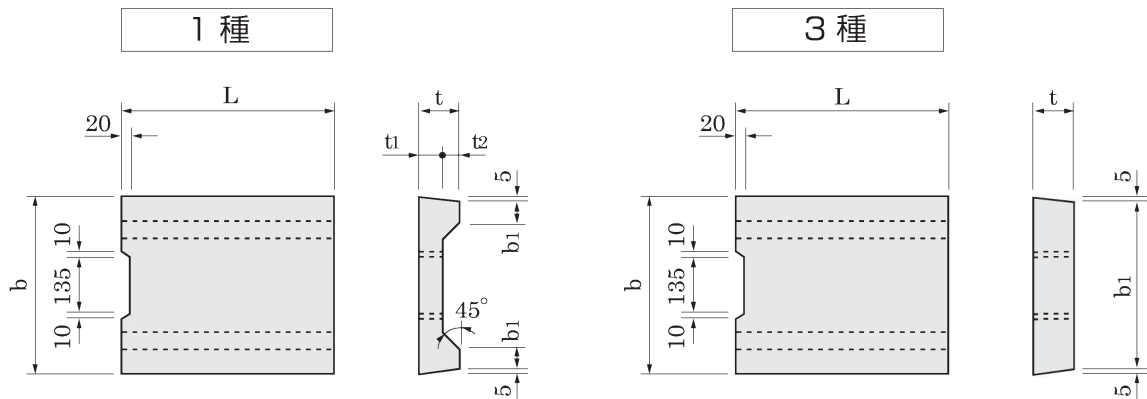

落ちふた式U形側溝ふた

JIS A 5372

形状寸法

両手掛け

種類	呼び名	寸法(mm)						参考質量(kg)
		b	b1	t	t1	t2	L	
1種	250	362	50	90	55	35	500	28
	300	412	51	95		40		32
	400	512		110	45	45		
	500	622	56	125	50	65		
3種	250	362	352	90	-	-	500	36
	300	412	402	95	-	-		44
	400	512	502	110	-	-		65
	500	622	612	125	-	-		90

片手掛け

種類	呼び名	寸法(mm)						参考質量(kg)
		b	b1	t	t1	t2	L	
1種	250	362	50	90	55	35	500	28
	300	412	51	95		40		32
	400	512		110	45	45		
	500	622	56	125	50	65		
3種	250	362	352	90	-	-	500	36
	300	412	402	95	-	-		44
	400	512	502	110	-	-		65
	500	622	612	125	-	-		90